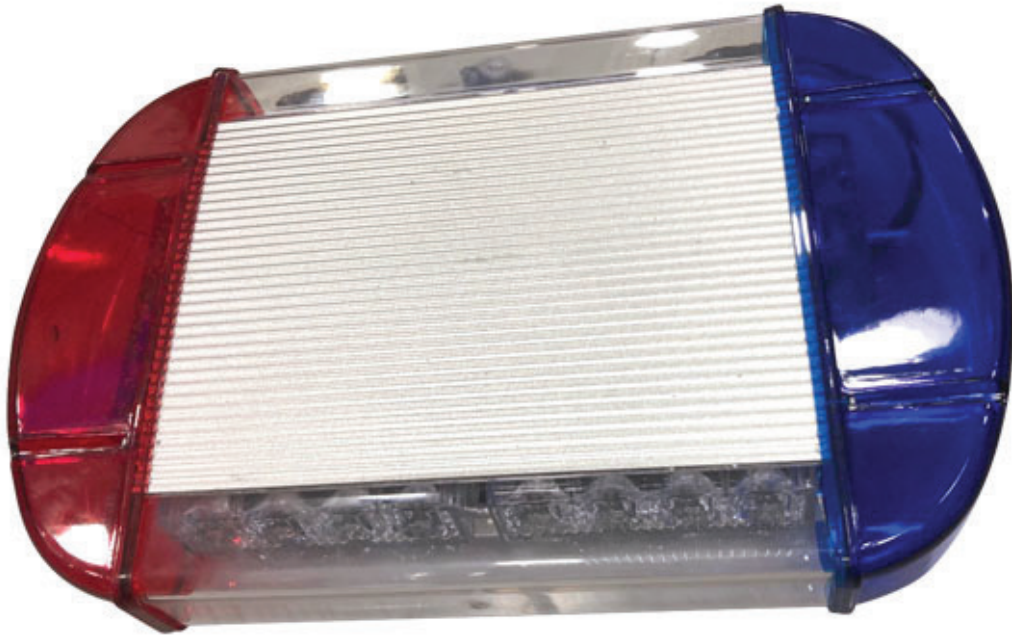

ไฟไซเรนทรงรี LED 12V.

BJ BROTHERS

	รหัสสินค้า	แรงดันไฟฟ้า	ขนาด
	TA11202	12 V.	33x22 cm.

รายละเอียดทั่วไป

- ไฟไซเรน ทรงรี LED ฐานแม่เหล็ก ยาว 33 cm. กว้าง 22 cm.
- กรอบไฟ สีแดง-น้ำเงิน และ สีน้ำเงินล้วน
- รองรับแรงดันไฟกระแสตรง (DC) 12 V.
- กำลังไฟ 24 W.
- ทนกระแสไฟโดยเฉลี่ย 5 แอมป์
- มีหลายฟังก์ชันการทำงาน เปลี่ยนฟังก์ชันการทำงานจากสวิทช์ที่ปลั๊กจุดบุหรี่
- ฐานเป็นแม่เหล็ก ไม่ต้องติดตั้ง ติดกับหลังการรถได้เลย
- สามารถถอดออกได้ ประหยัดพื้นที่จัดเก็บ เมื่อไม่ต้องใช้งาน
- นิยมนำไปใช้งานกับ รถสายตรวจ, รถลาดตระเวน หรือจุดตรวจต่างๆ